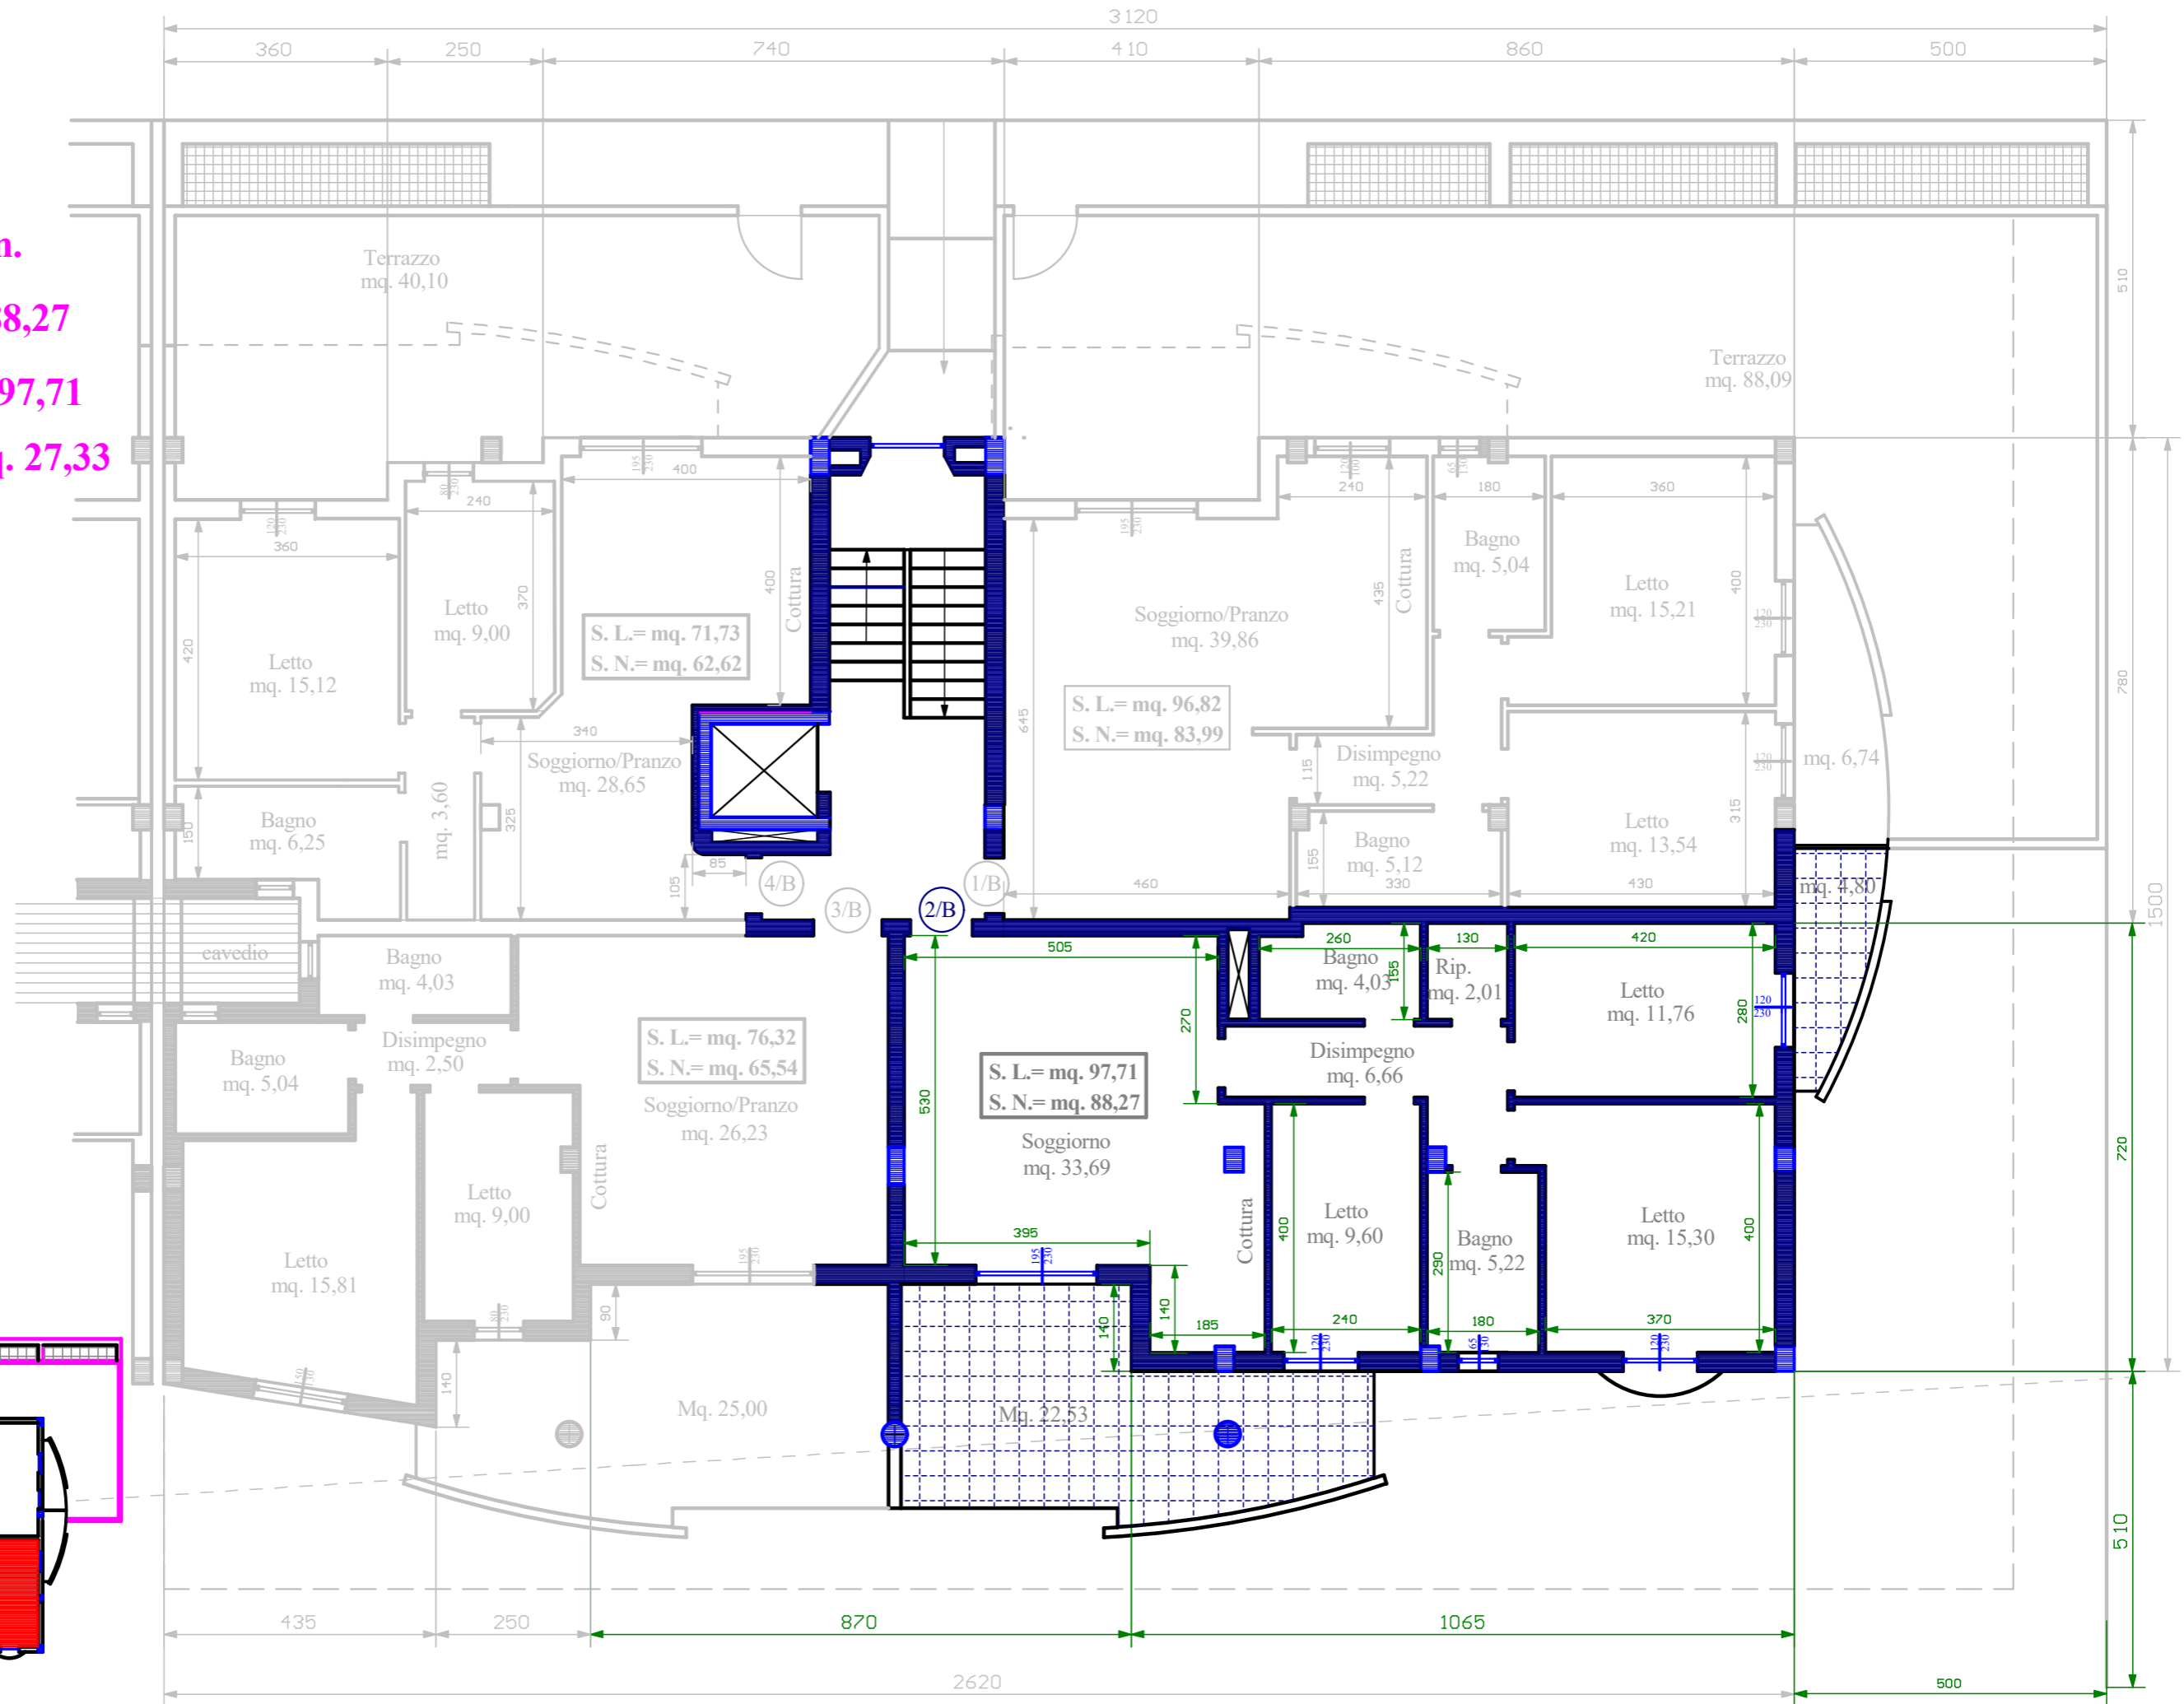

APPARTAMENTO 2B - Pal B

TIPOLOGIA 2B norm.

Superficie Netta mq. 88,27

Superficie Lorda mq. 97,71

Superficie Balcone mq. 27,33

PIANO PRIMO