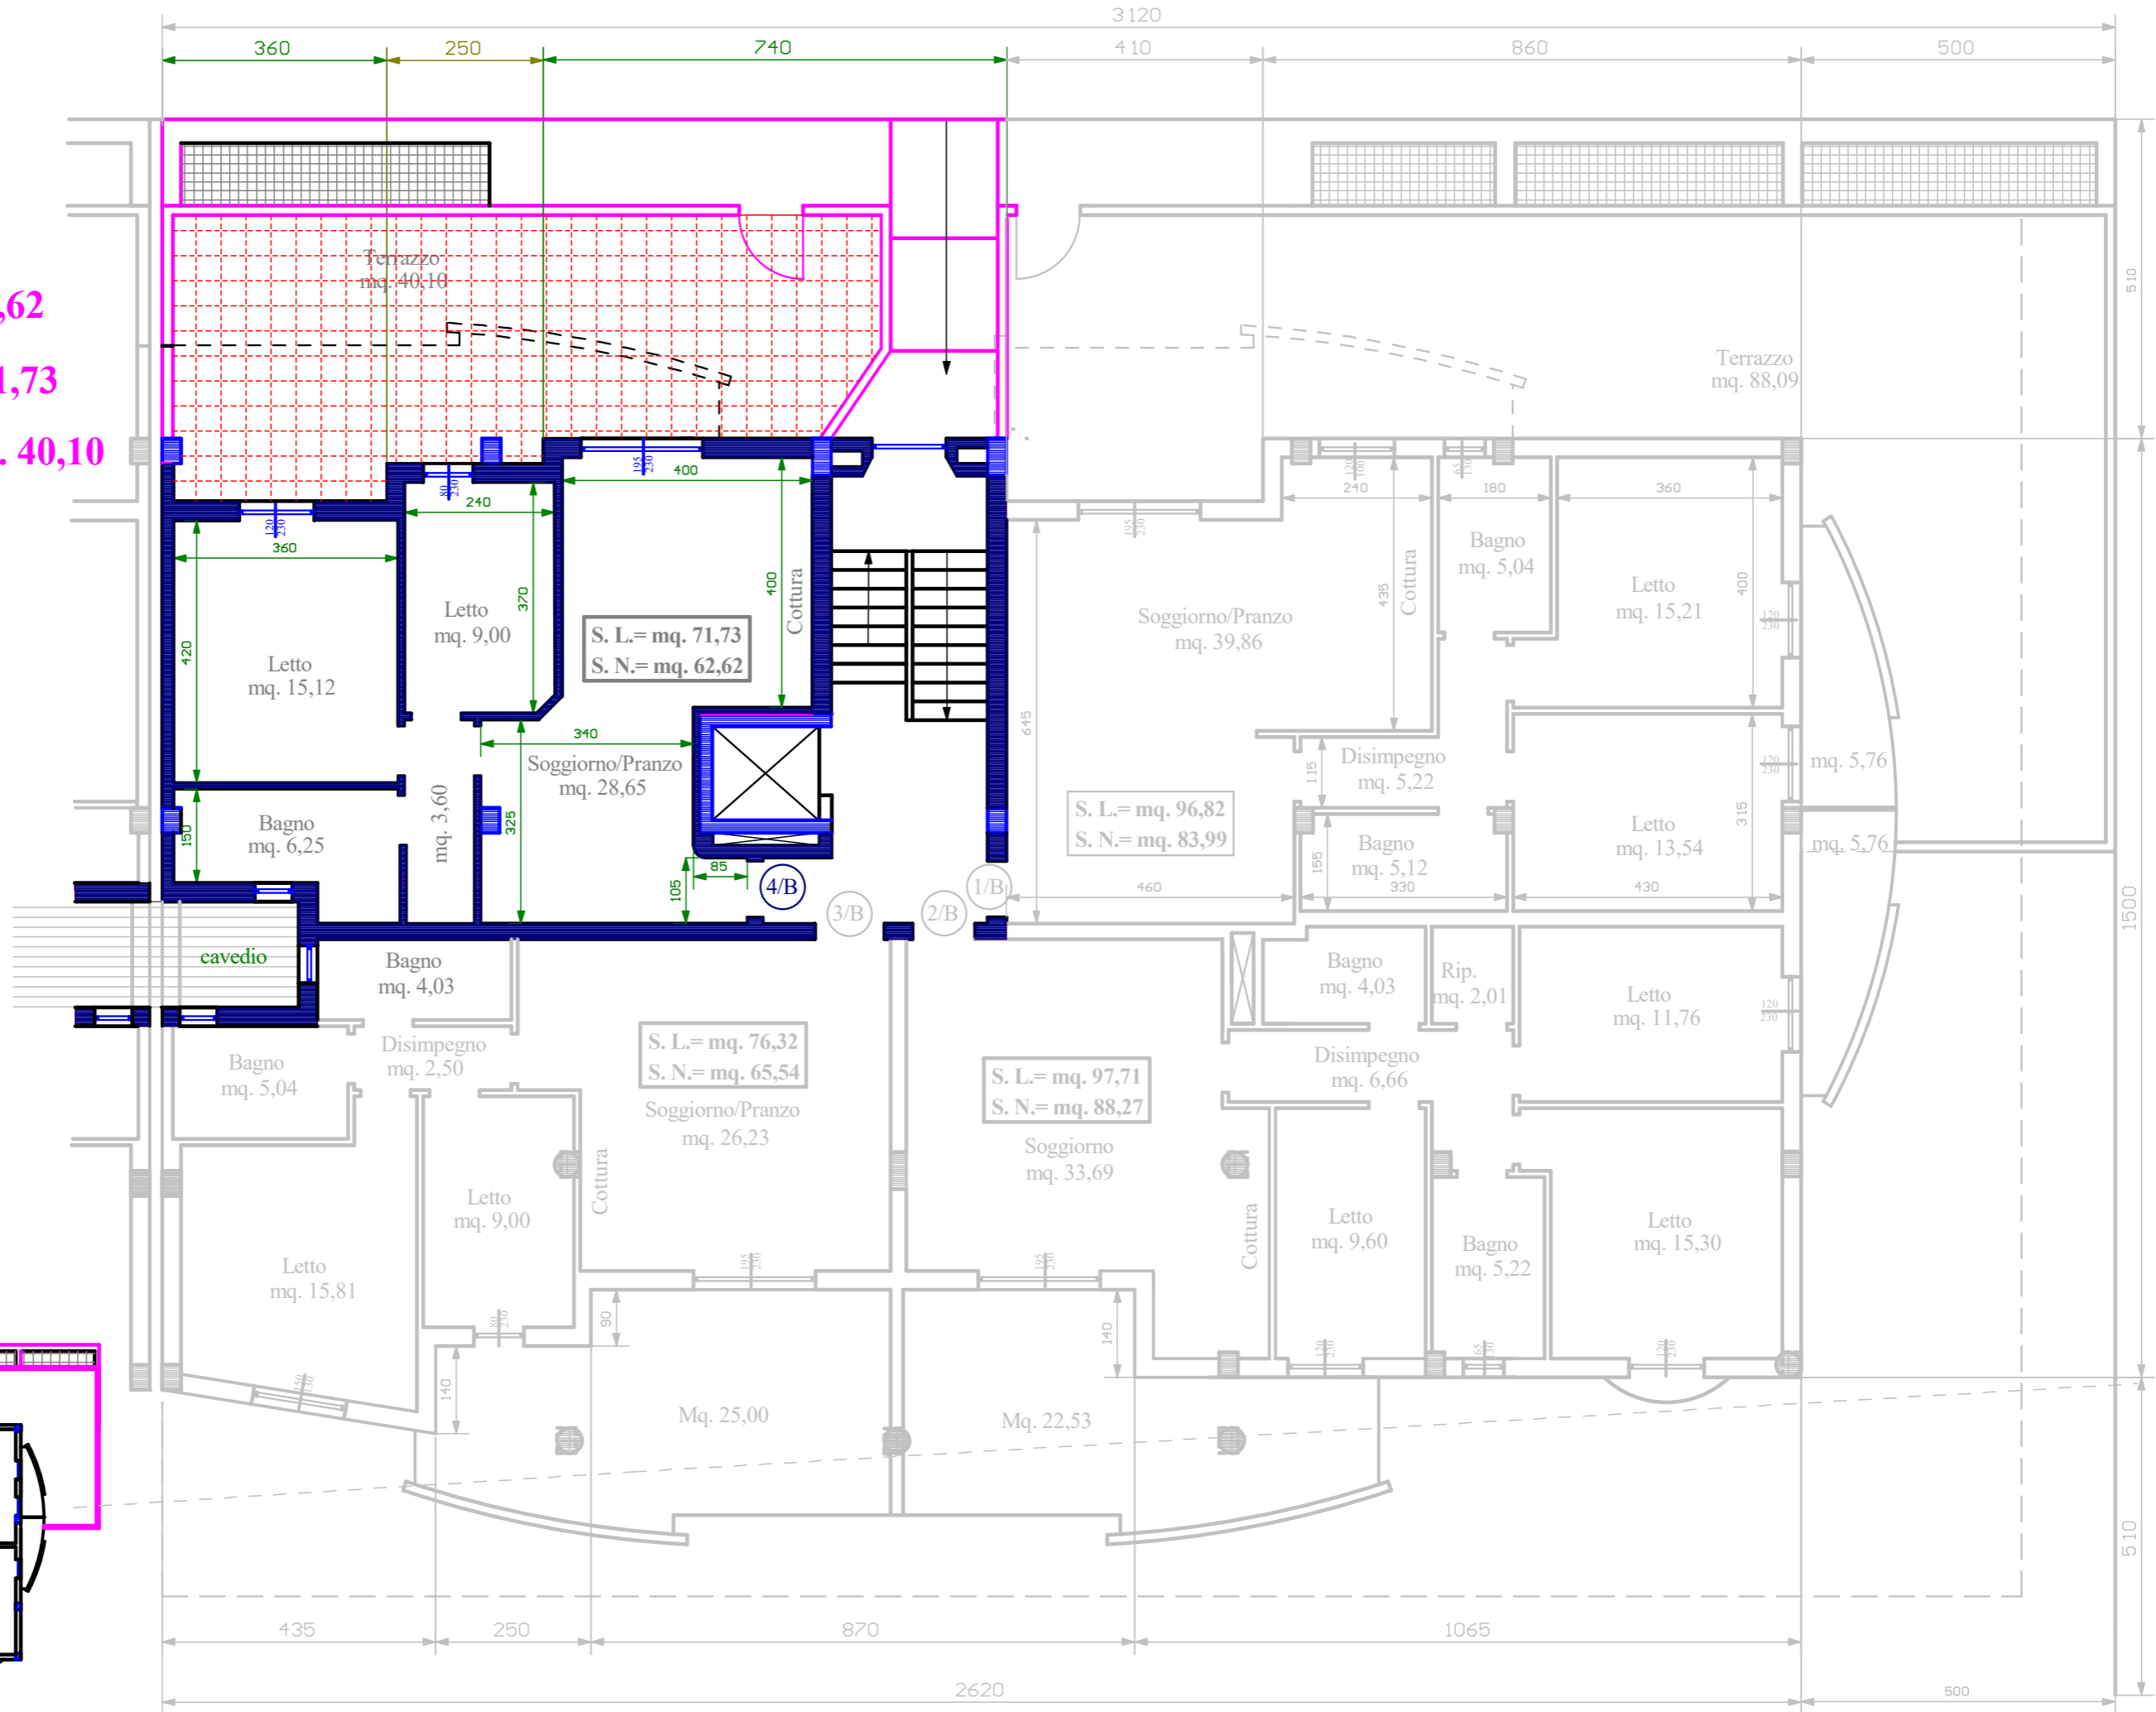

APPARTAMENTO 4B - Pal B

TIPOLOGIA 4B norm.

Superficie Netta mq. 62,62

Superficie Lorda mq. 71,73

Superficie Terrazzo mq. 40,10

PIANO PRIMO