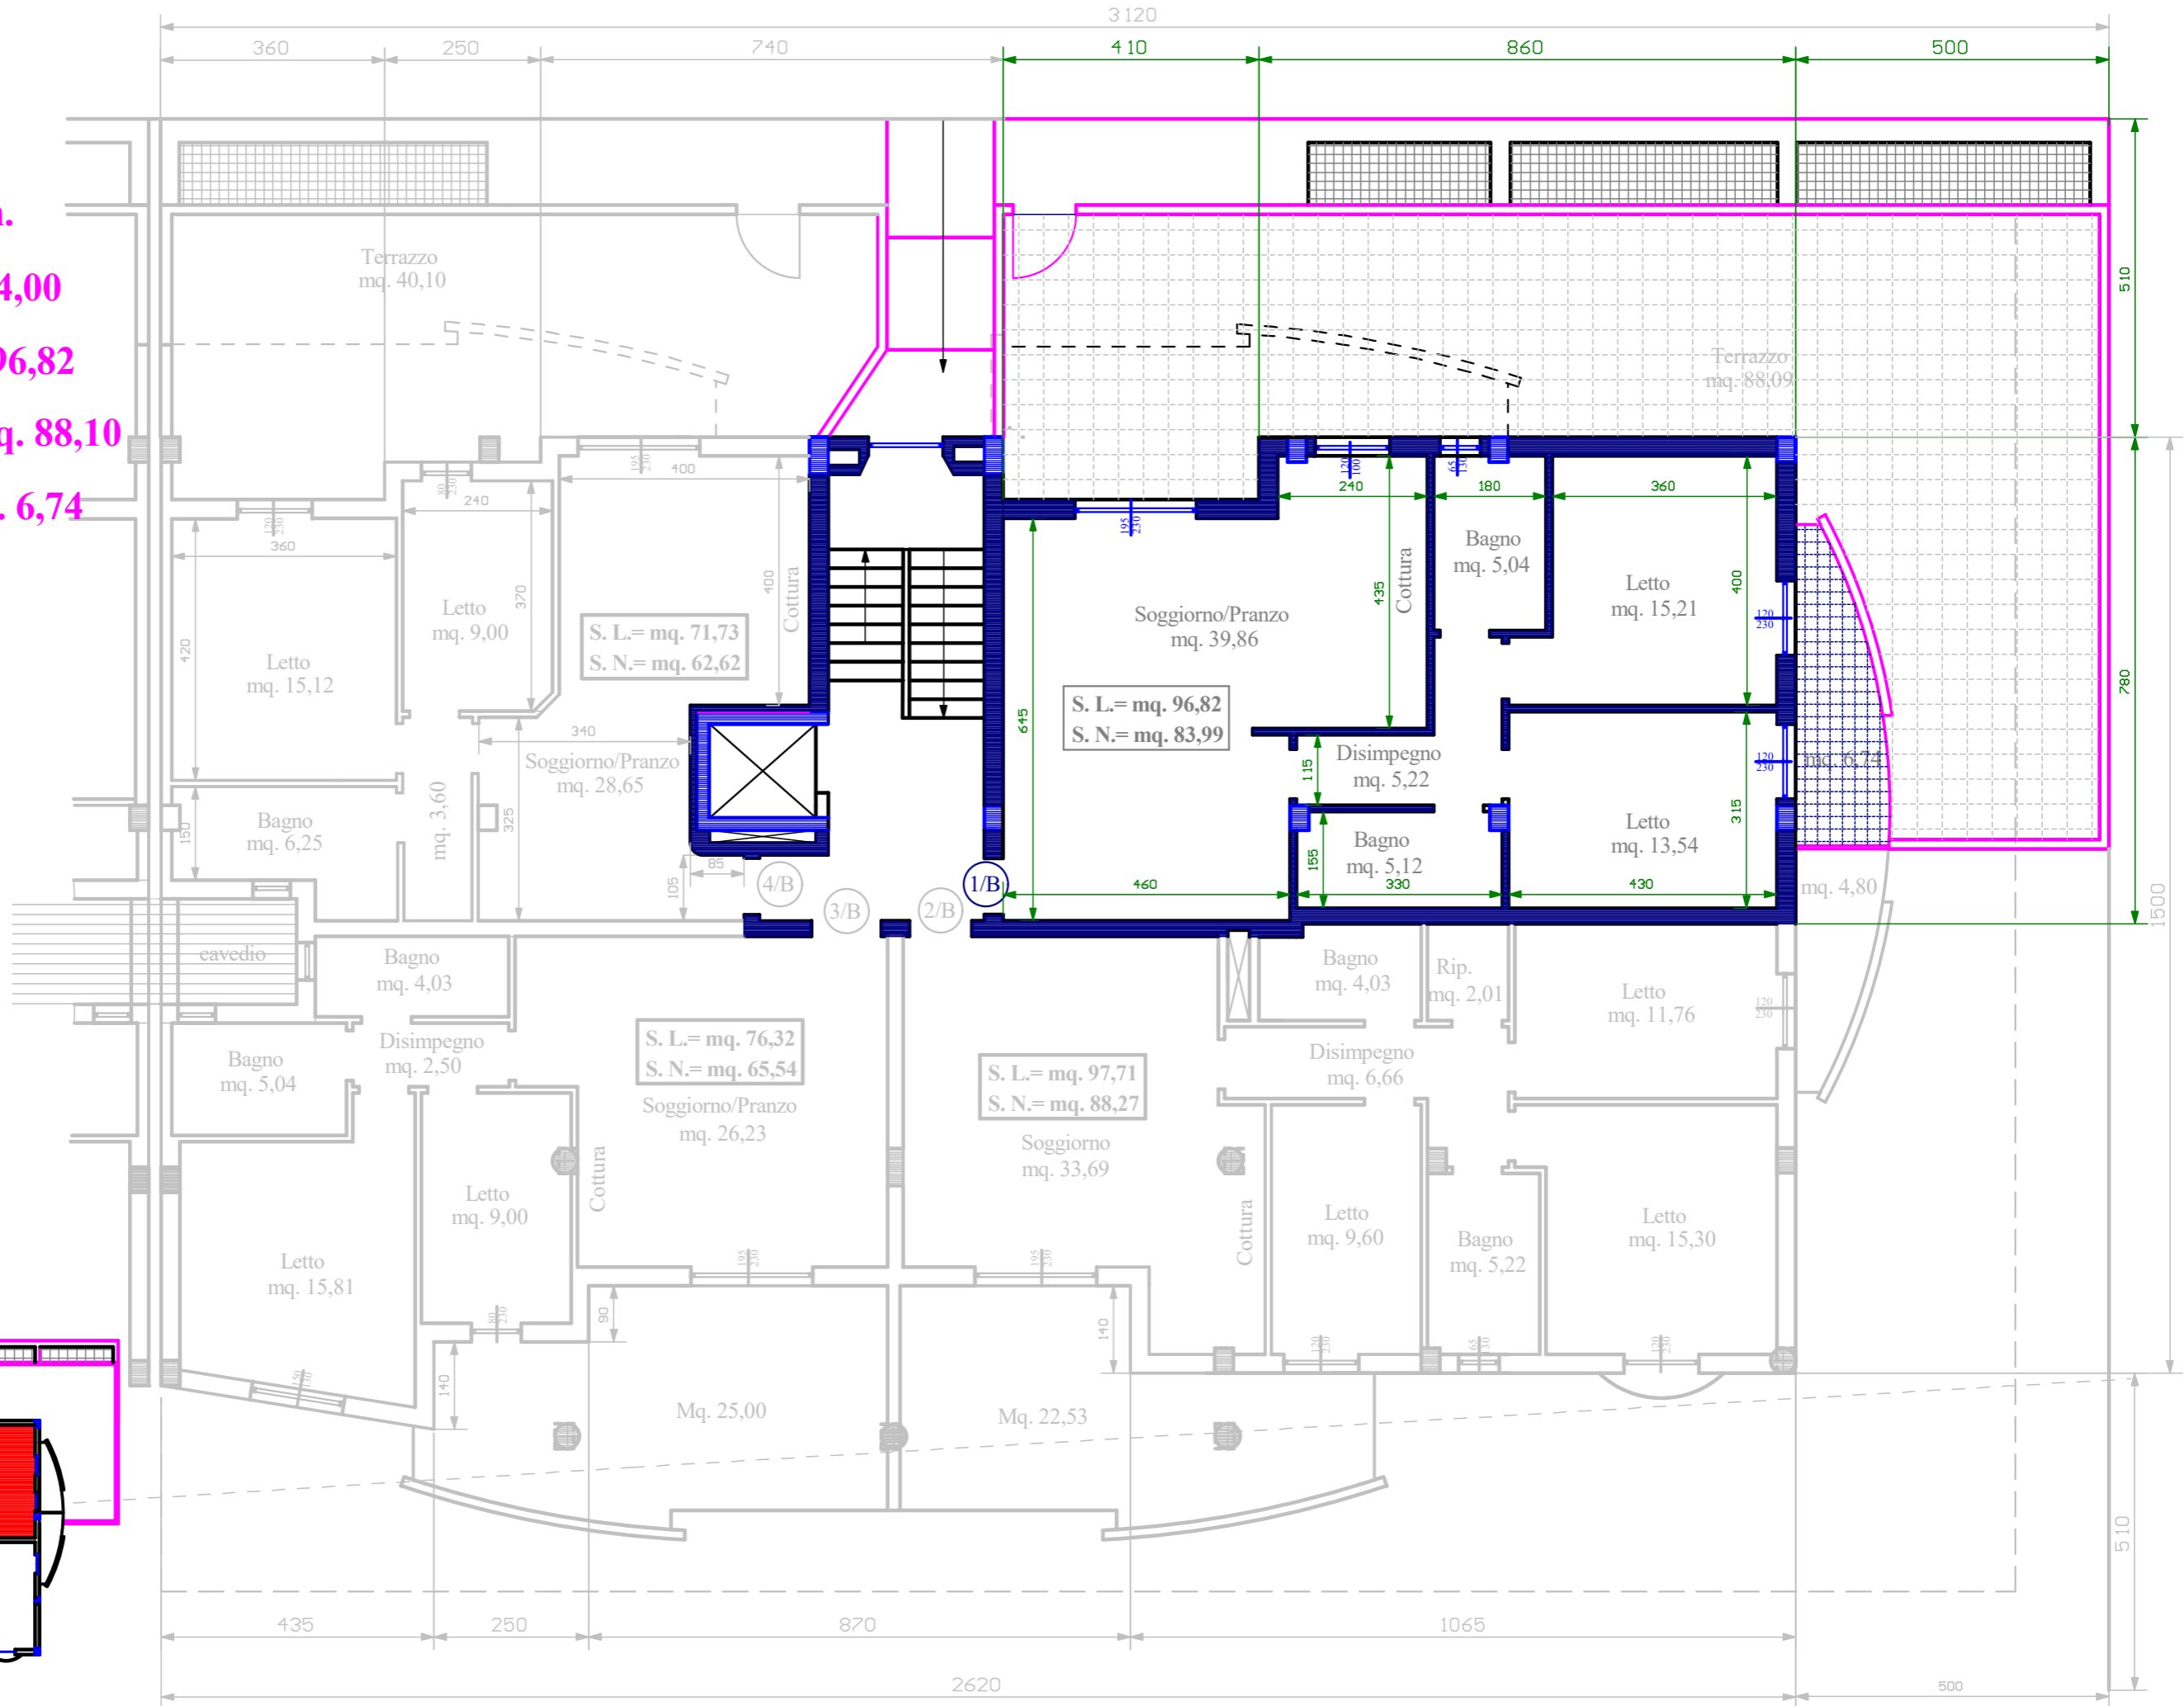

APPARTAMENTO 1B - Pal B

TIPOLOGIA 1B norm.

Superficie Netta mq. 84,00

Superficie Lorda mq. 96,82

Superficie Terrazzo mq. 88,10

Superficie Balcone mq. 6,74

PIANO PRIMO